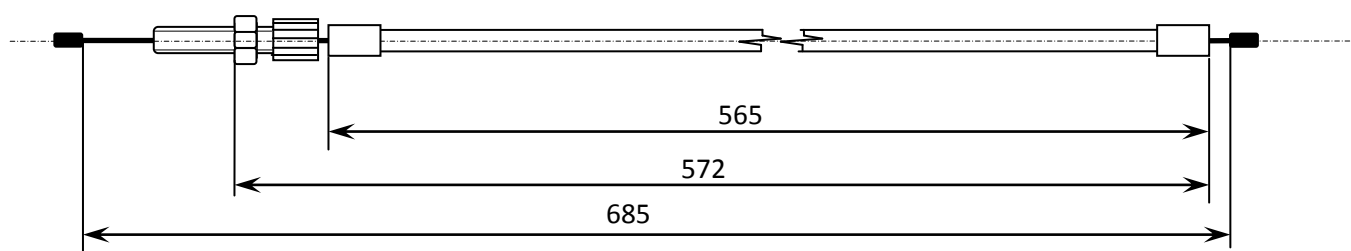

## Lanka pro Jawu 640 Oilmaster

Bowdeny použity z brzd na jízdní kolo s teflonovou vložkou.

### Lanko: rozdvojka - karburátor

Použito lanko z brzdy na kolo

### Lanko: rozdvojka - oilmaster

Lanko je použito originální, jenom zkráceno.

### Lanko: rukojeť plynu - rozdvojka